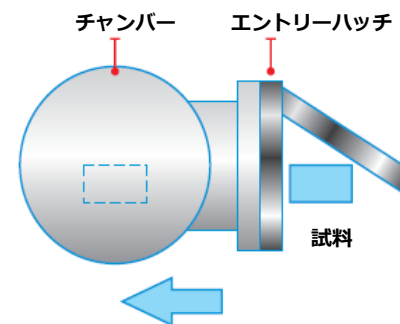

ビューポート付きエントリーハッチ QDVシリーズ

特徴

- 精密に設計されたヒンジ機構により、確実なシールを実現しました
- ハッチ側からキャップボルトでチャンバーへ取付け可能
- ビューポートが汚れてもO-ringシールなのでガラス交換が可能

仕様

ドアシール	Viton O-ring
リーク量	1.33×10^{-9} mbar l/s He
使用温度範囲	-20℃～150℃
ボディー材質	SUS304L
ヒンジ材質	ステンレス及び銅
ビューポート材質	ガラス
取付フランジ	CF114～CF253(スルーホール)

窓付き

型式	フランジサイズ	A	B	C	D	E	価格 (税抜き)
QDV-114	CF114	177	32	114	64	63	108,000円
QDV-152	CF152	215	35	152	102	101	118,800円
QDV-203	CF203	276	37	202	152	153	136,080円
QDV-253	CF253	289	40	253	152	203	189,000円