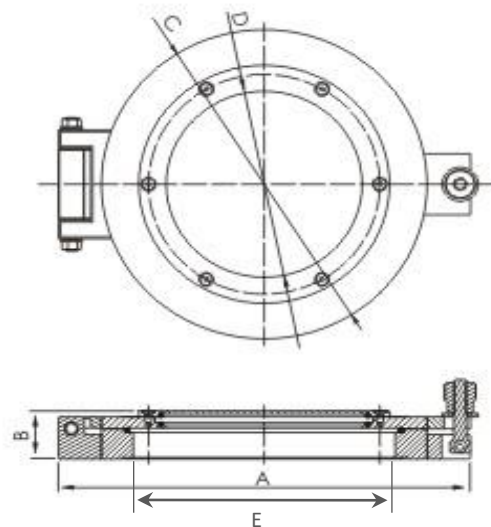

ビューポート付きエントリーハッチ QDVシリーズ

特徴

- 精密に設計されたヒンジ機構により、確実なシールを実現しました
- ハッチ側からキャップボルトでチャンバーへ取付け可能
- ビューポートが汚れてもO-ringシールなのでガラス交換が可能

仕様

ドアシール	Viton O-ring
リーク量	1.33×10^{-9} mbar l/s He
使用温度範囲	-20℃～150℃
ボディー材質	SUS304L
ヒンジ材質	ステンレス及び銅
ビューポート材質	ガラス
取付フランジ	CF114～CF253(スルーホール)

窓付き

型式	フランジサイズ	A	B	C	D	E	価格 (税抜き)
QDV-114	CF114	177	32	114	64	63	108,000円
QDV-152	CF152	215	35	152	102	101	118,800円
QDV-203	CF203	276	37	202	152	153	136,080円
QDV-253	CF253	289	40	253	152	203	189,000円