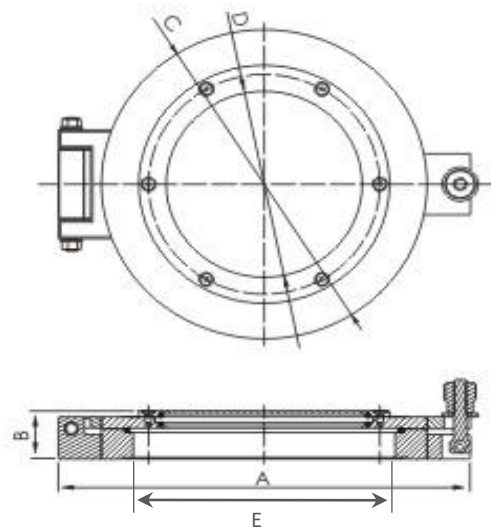

ビューポート付きエントリーハッチ QDVシリーズ

特徴

- 精密に設計されたヒンジ機構により、確実なシールを実現しました
- ハッチ側からキャップボルトでチャンバーへ取付け可能
- ビューポートが汚れてもO-ringシールなのでガラス交換が可能

仕様

ドアシール	Viton O-ring
リーク量	1.33×10^{-9} mbar l/s He
使用温度範囲	-20℃～150℃
ボディー材質	SUS304L
ヒンジ材質	ステンレス及び銅
ビューポート材質	ガラス
取付フランジ	CF114～CF253(スルーホール)

窓付き

型式	フランジサイズ	A	B	C	D	E	価格 (税抜き)
QDV-114	CF114	177	32	114	64	63	150,500円
QDV-152	CF152	215	35	152	102	101	161,640円
QDV-203	CF203	276	37	202	152	153	187,780円
QDV-253	CF253	289	40	253	152	203	257,350円