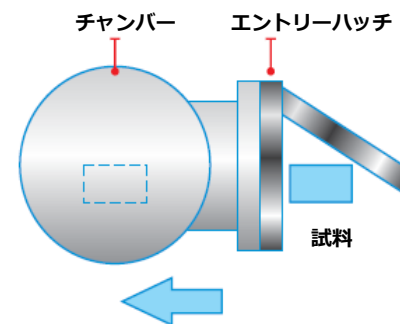

ビューポート付きエントリーハッチ QDVシリーズ

特徴

- 精密に設計されたヒンジ機構により、確実なシールを実現しました
- ハッチ側からキャップボルトでチャンバーへ取付け可能
- ビューポートが汚れてもO-ringシールなのでガラス交換が可能

仕様

ドアシール	Viton O-ring
リーク量	1.33×10^{-9} mbar l/s He
使用温度範囲	-20℃～150℃
ボディー材質	SUS304L
ヒンジ材質	ステンレス及び銅
ビューポート材質	ガラス
取付フランジ	CF114～CF253(スルーホール)

窓付き

型式	フランジサイズ	A	B	C	D	E	価格 (税抜き)
QDV-114	CF114	177	32	114	64	63	150,500円
QDV-152	CF152	215	35	152	102	101	161,640円
QDV-203	CF203	276	37	202	152	153	187,780円
QDV-253	CF253	289	40	253	152	203	257,350円